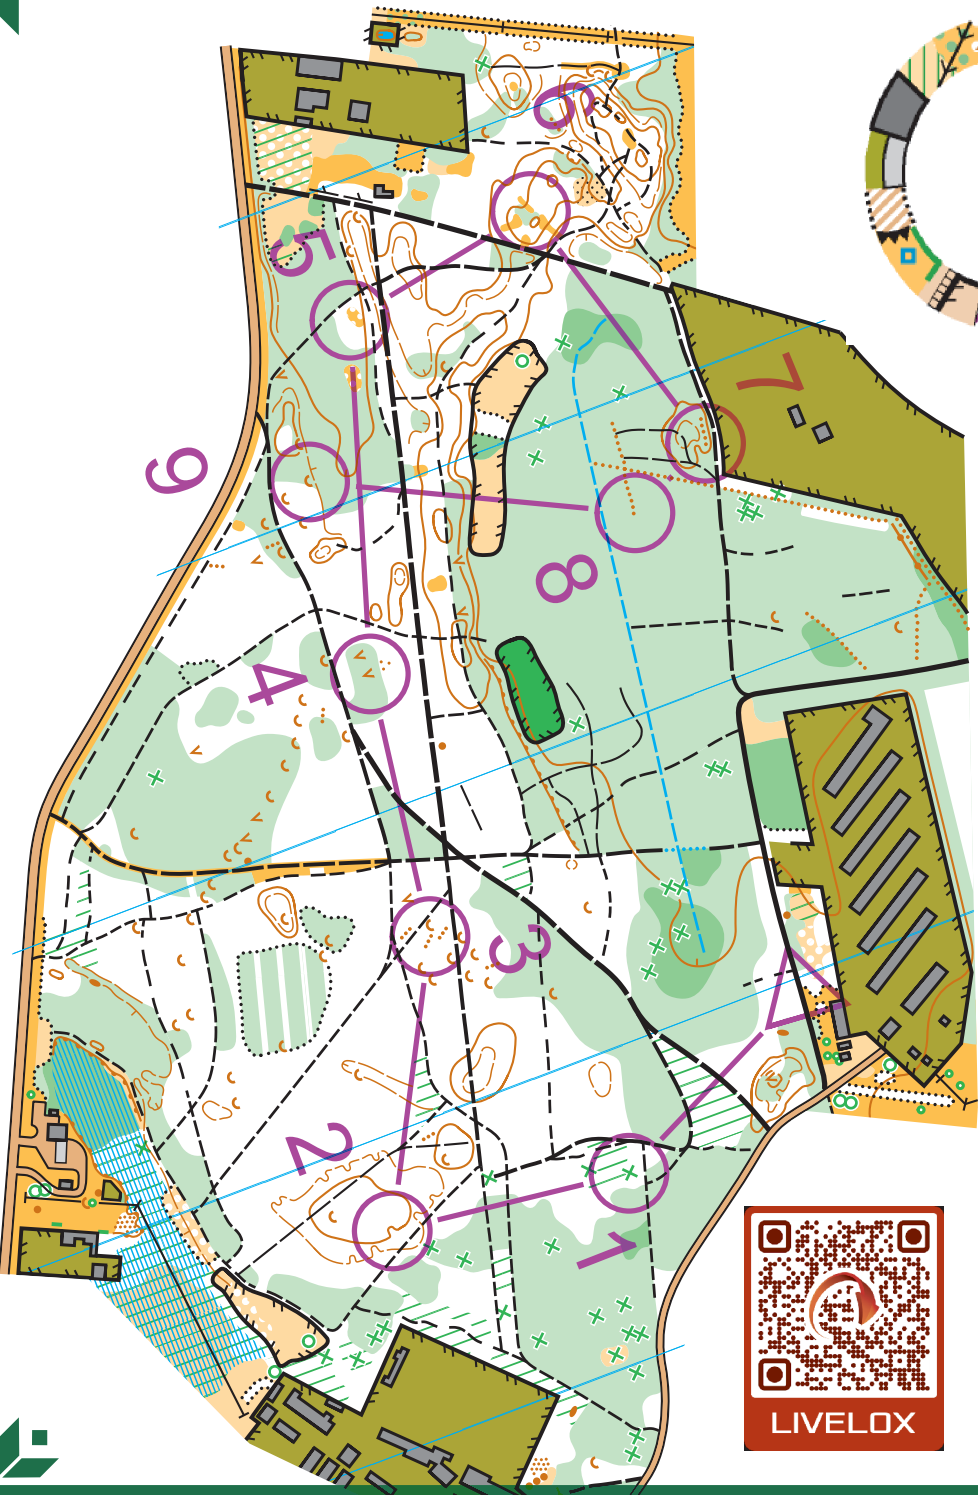

Trening w Wołominie 2024

Średnia	4.9 km		
1 34	⊗		
2 49		∩	∪
3 48		///	↖
4 36	→	∇	
5 37		⊙	⊕
6 46	←	⊙	↗
7 51		///	⊥
8 52		///	⊥
9 41		∪	

Patrz drugą część mapy

10 37	⊙		⊕
11 38	∩		
12 39	↙	∪	
13 35		∇	
14 31		∪	
15 32	↓	∩	∪
16 50	⊗		

⊙ 250 m ⊗

Skala 1:7500

H - 2,5 metra

Autor: Aleksander Obernikhin

Wołomin