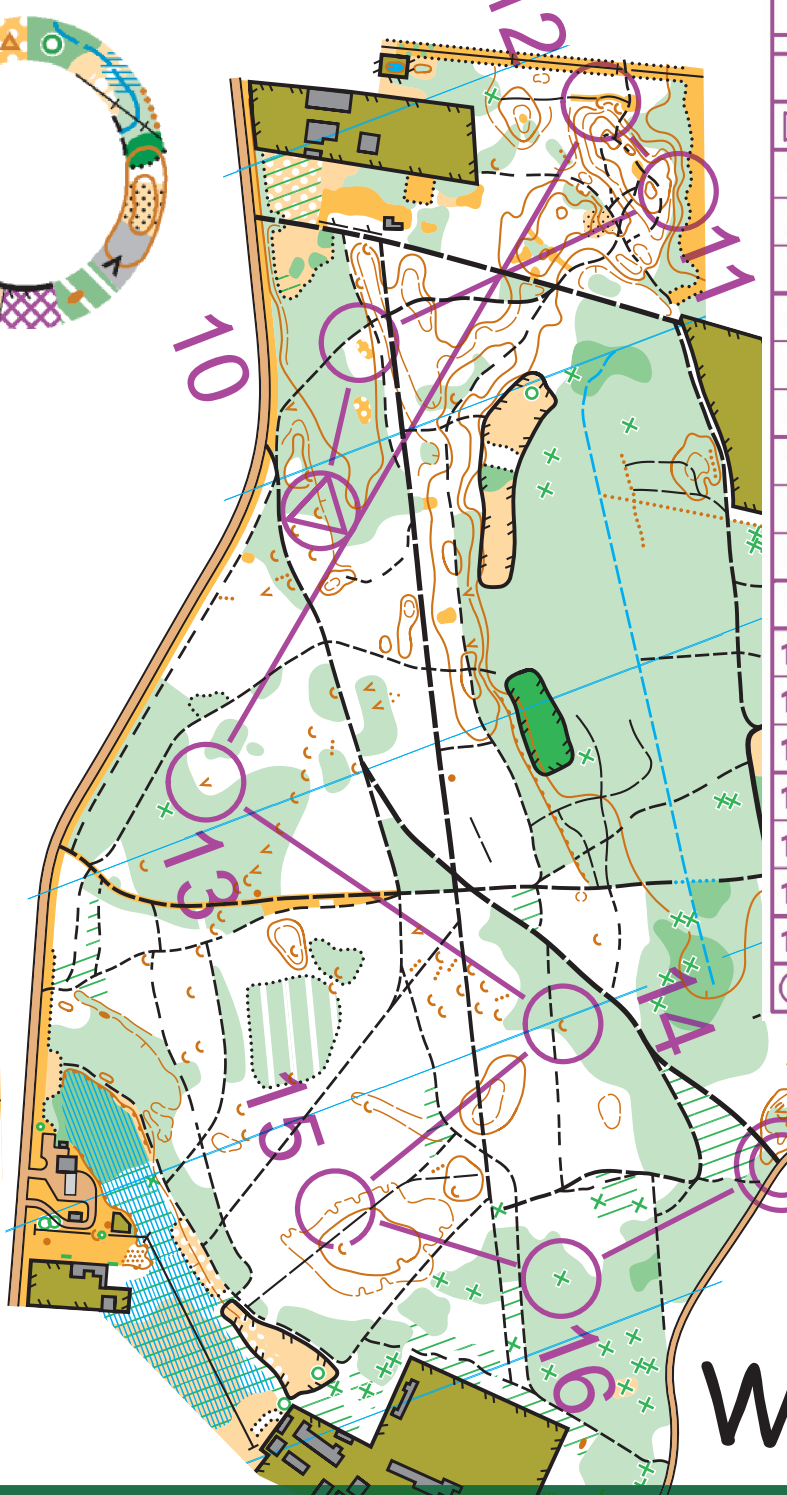

Trening w Wołominie 2024

Średnia	4.9 km		
1 34	⊗		
2 49		∩	∪
3 48		///	↖
4 36	→	∇	
5 37		⊙	⊕
6 46	←	⊙	↗
7 51		///	⊥
8 52		///	⊥
9 41		∪	

Patrz drugą część mapy

10 37	⊙		⊕
11 38	∩		
12 39	↙	∪	
13 35		∇	
14 31		∪	
15 32	↓	∩	∪
16 50	⊗		

⊙ 250 m ⊗

Skala 1:7500

H - 2,5 metra

Autor: Aleksander Obernikhin

Wołomin