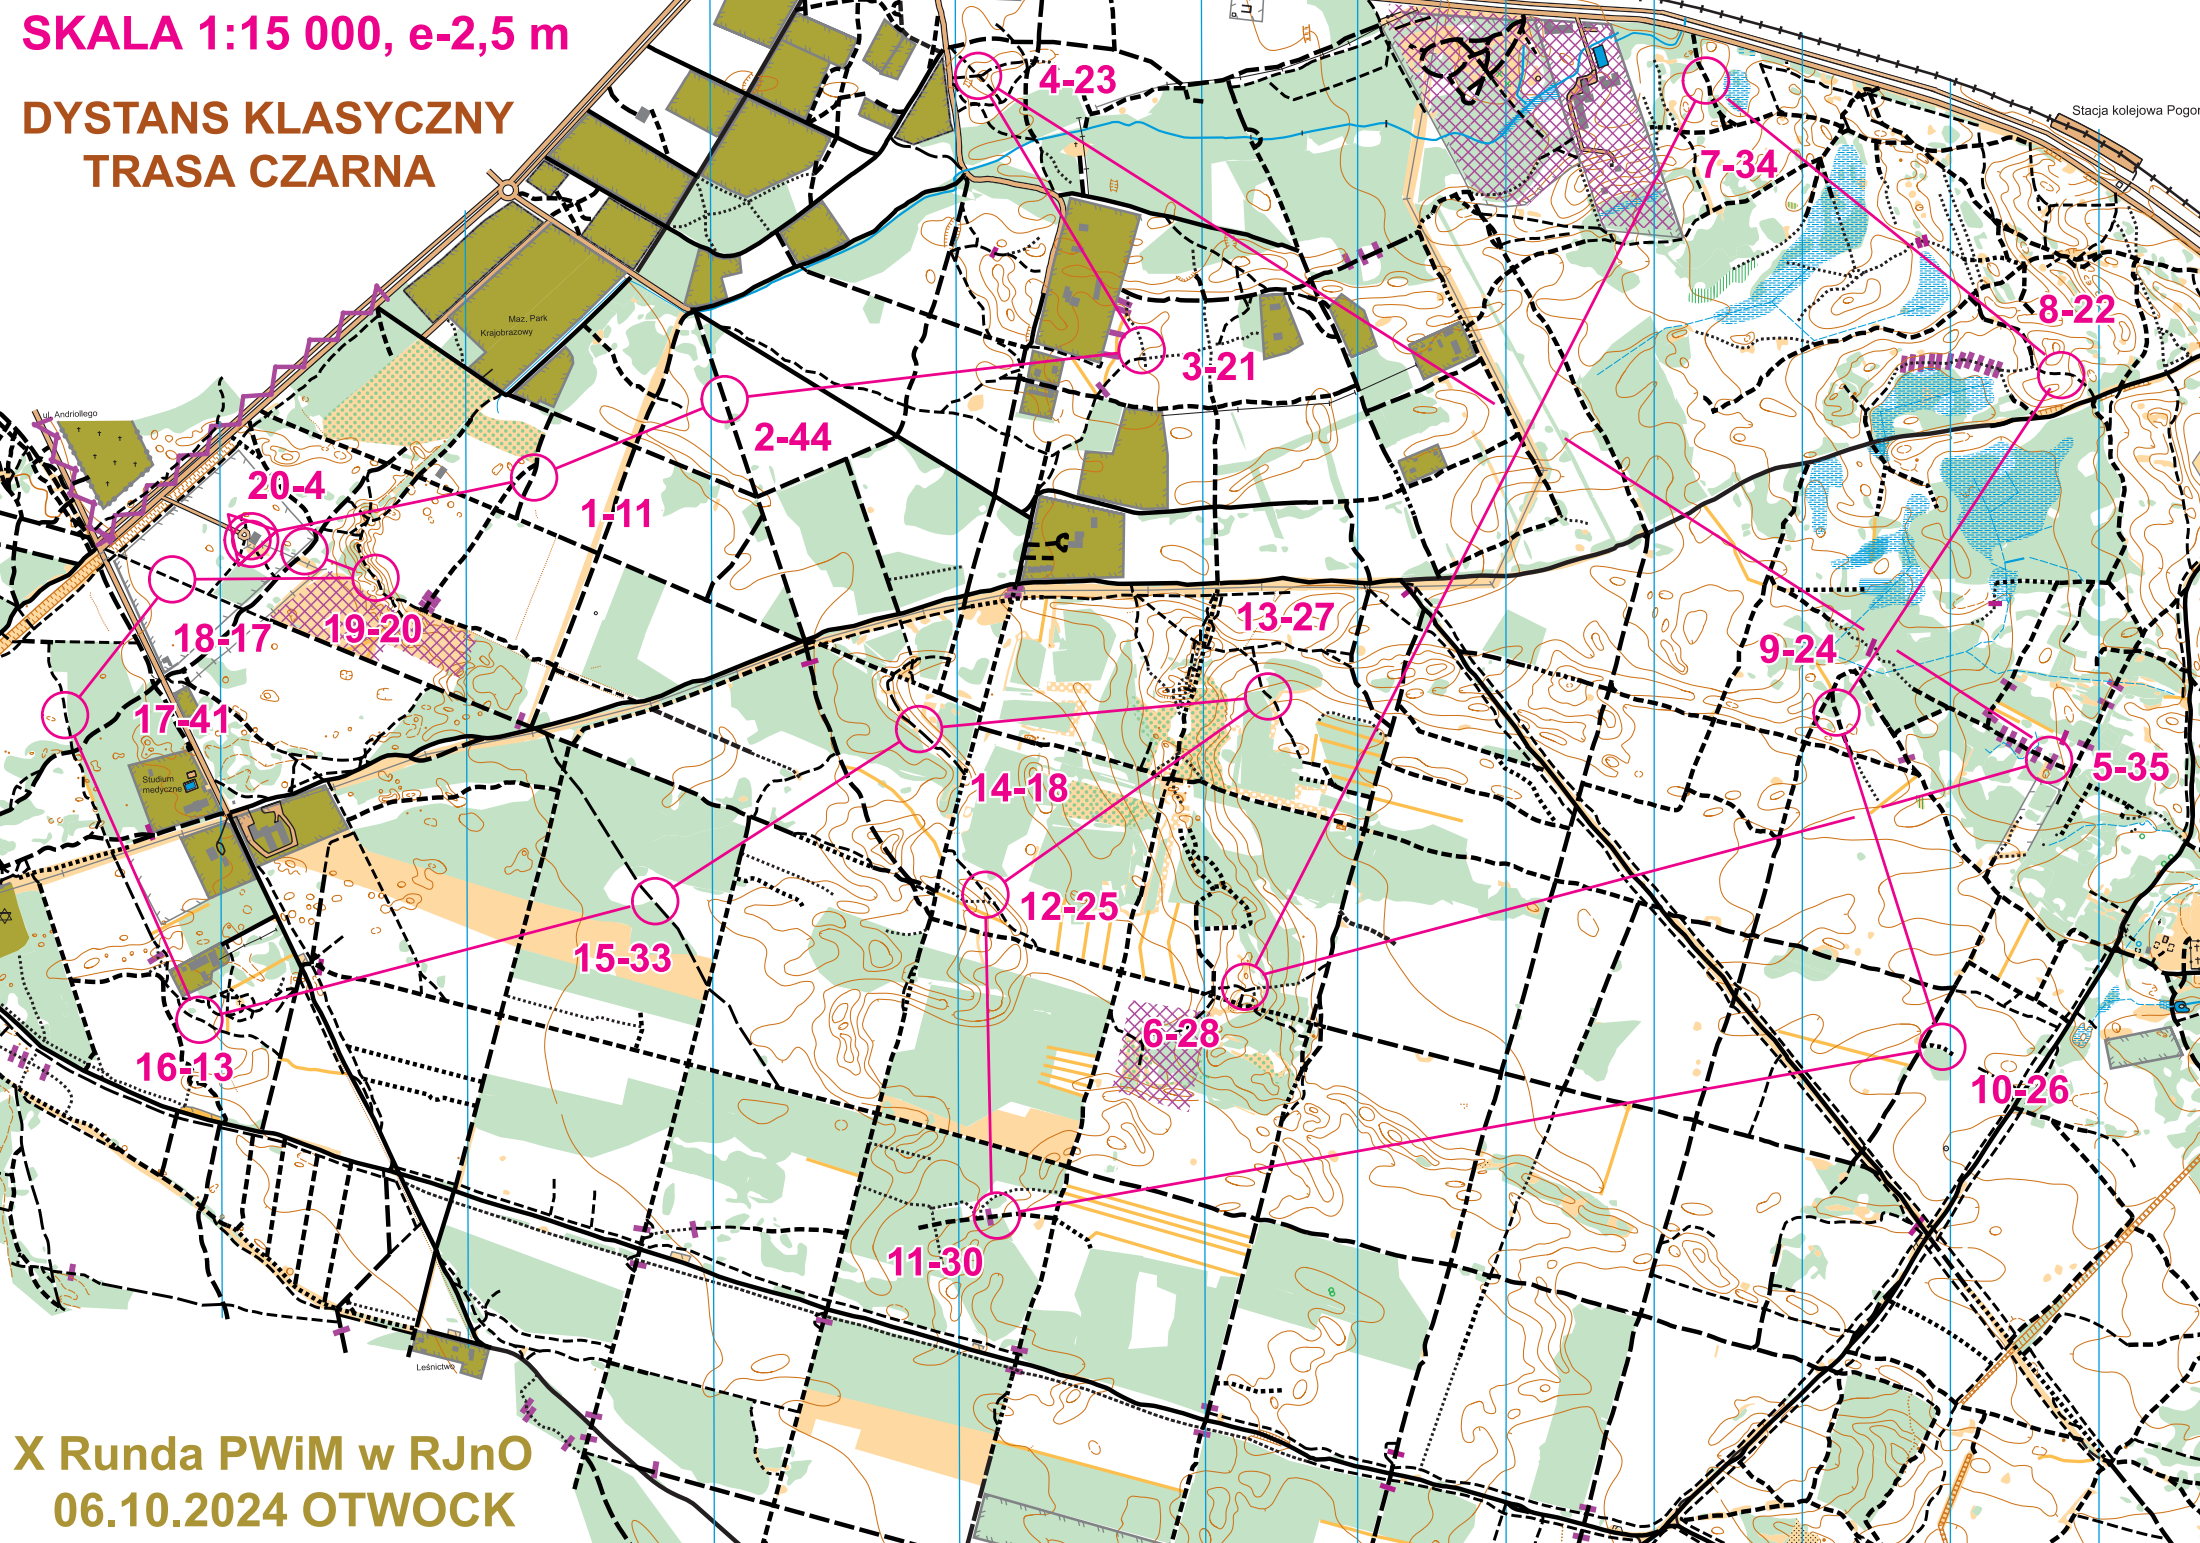

SKALA 1:15 000, e-2,5 m

**DYSTANS KLASYCZNY
TRASA CZARNA**

**X Runda PWiM w RJnO
06.10.2024 OTWOCK**