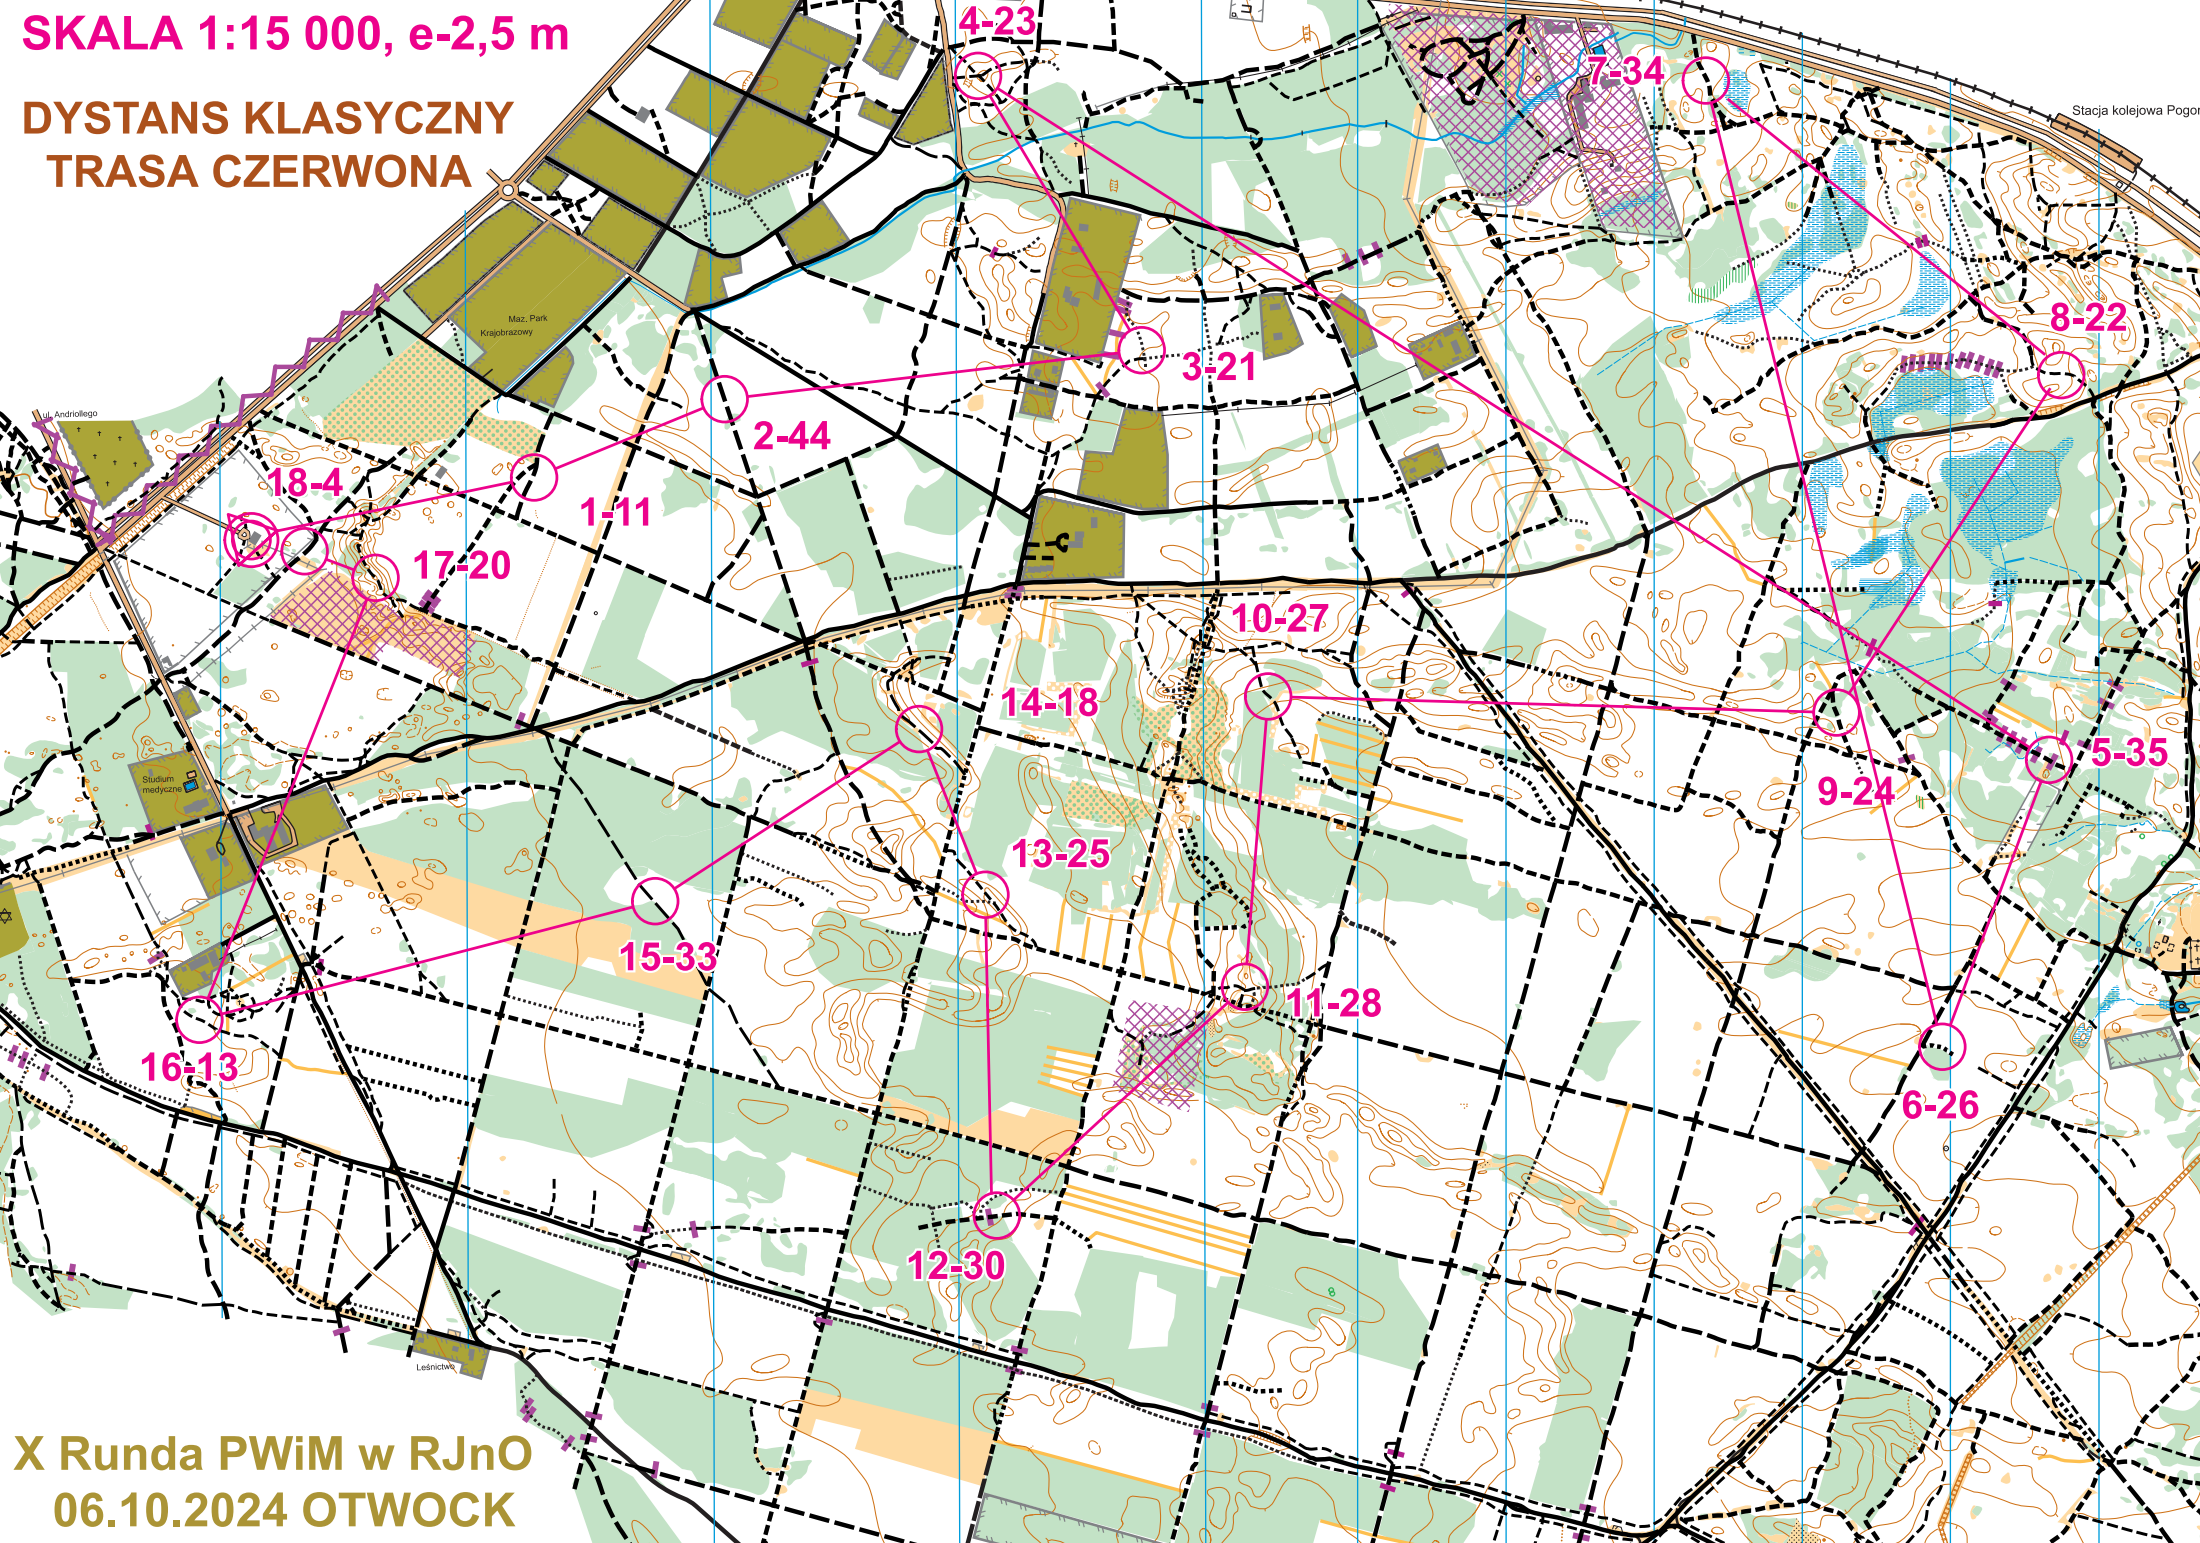

SKALA 1:15 000, e-2,5 m

**DYSTANS KLASYCZNY
TRASA CZERWONA**

**X Runda PWiM w RJnO
06.10.2024 OTWOCK**