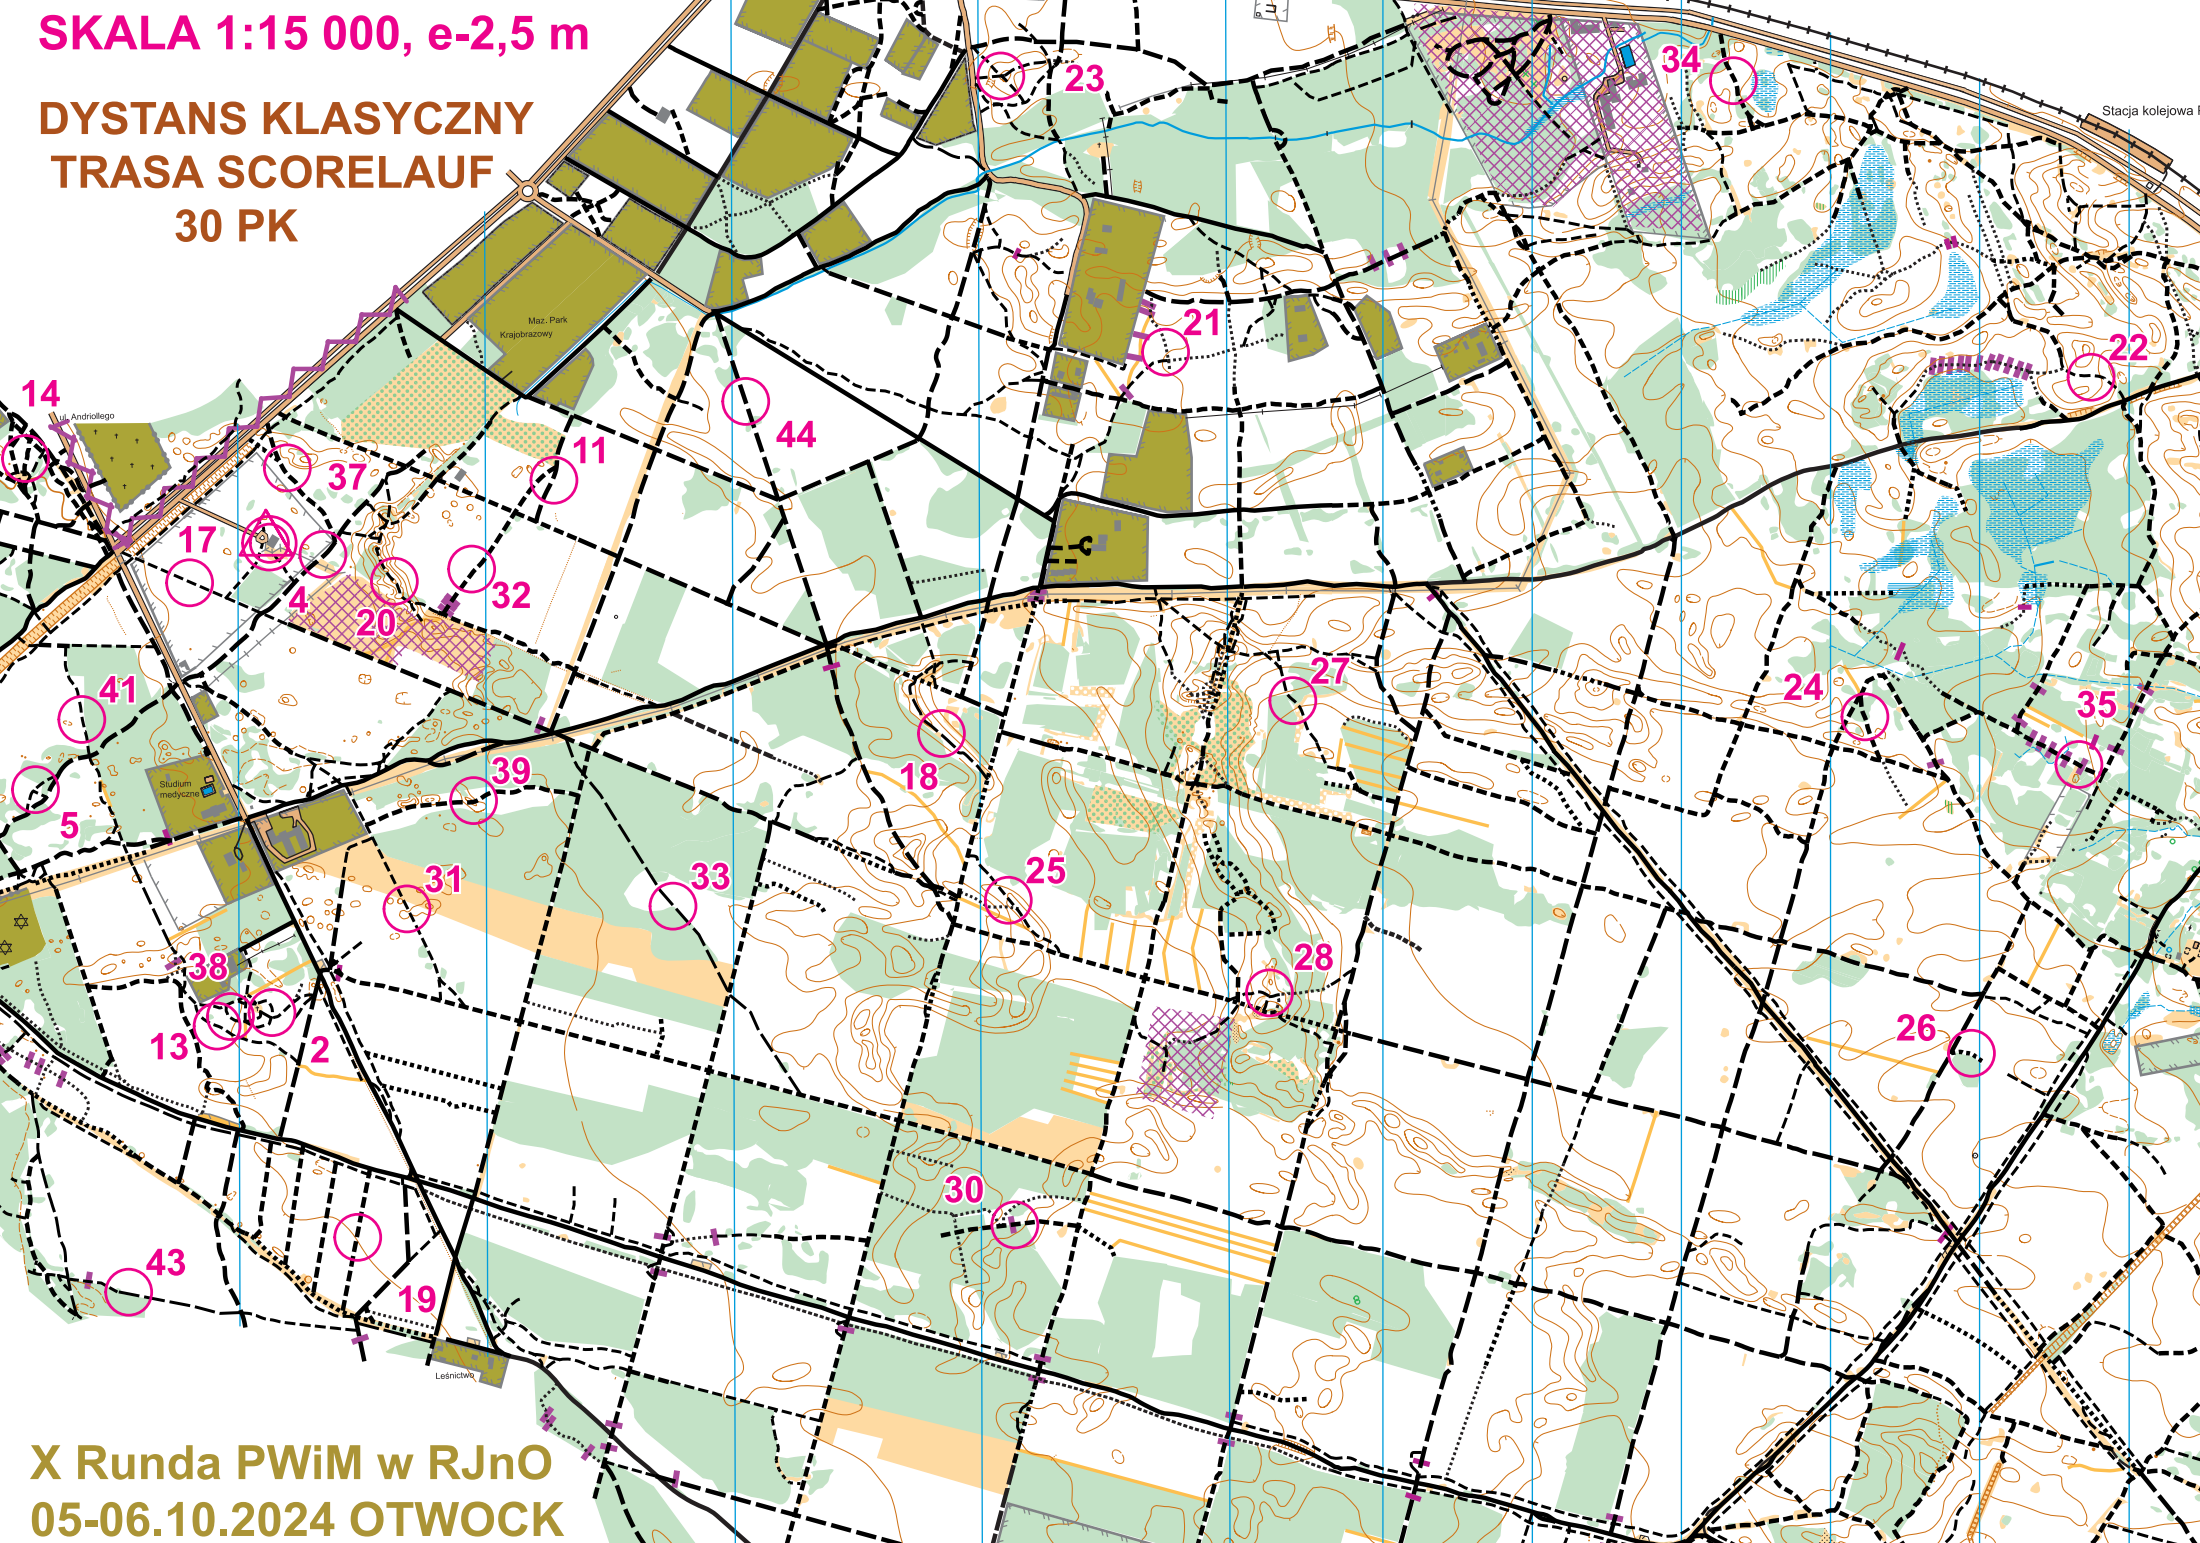

SKALA 1:15 000, e-2,5 m

**DYSTANS KLASYCZNY
TRASA SCORELAUF
30 PK**

Stacja kolejowa

**X Runda PWiM w RJnO
05-06.10.2024 OTWOCK**